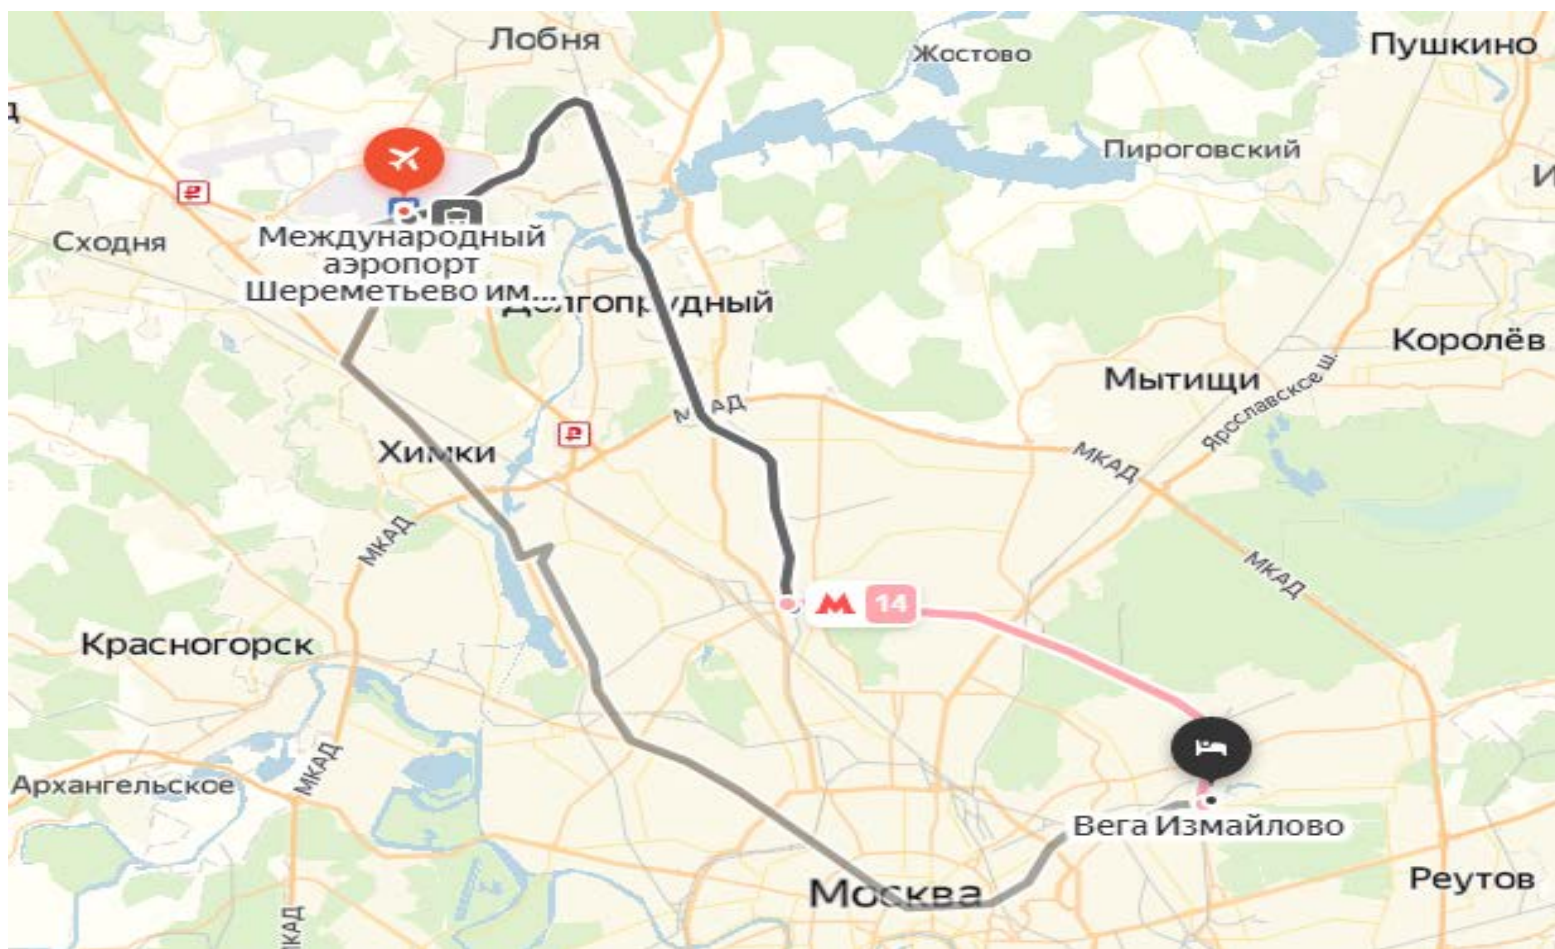

Маршрут. От аэропорта «Шереметьево»

Пешком необходимо дойти до остановки электрички «Аэропорт Шереметьево», на ней доехать до станции «Окружная». Время в пути составит 20 минут. Далее необходимо пройти до станции метро «Окружная», откуда проехать 6 станций до «Измайлово» и пешком дойти до гостиницы.

Время в пути до/от гостиницы - 1 ч. 10 мин.