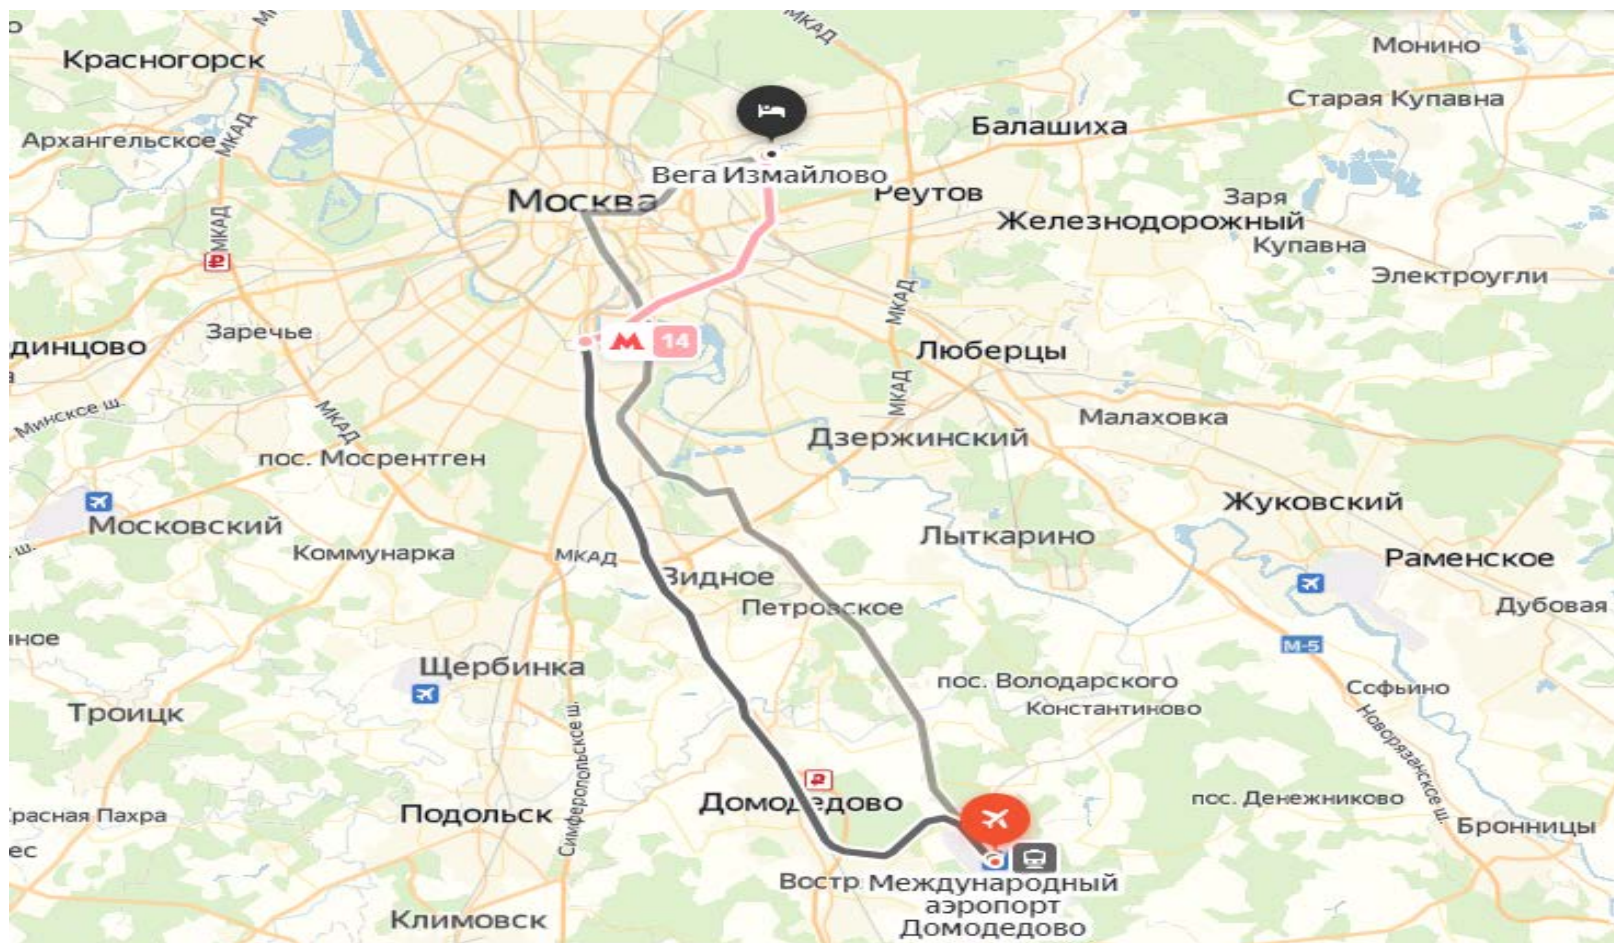

Маршрут. От аэропорта «Домодедово»

Пешком необходимо дойти до остановки электрички «Аэропорт Домодедово», на ней доехать до станции метро «Верхние котлы». Время в пути составит 35 минут. От «Верхних котлов» необходимо проехать 9 остановок до станции «Измайлово» и пешком дойти до гостиницы.

Время в пути до/от гостиницы - 1 ч. 25 мин.