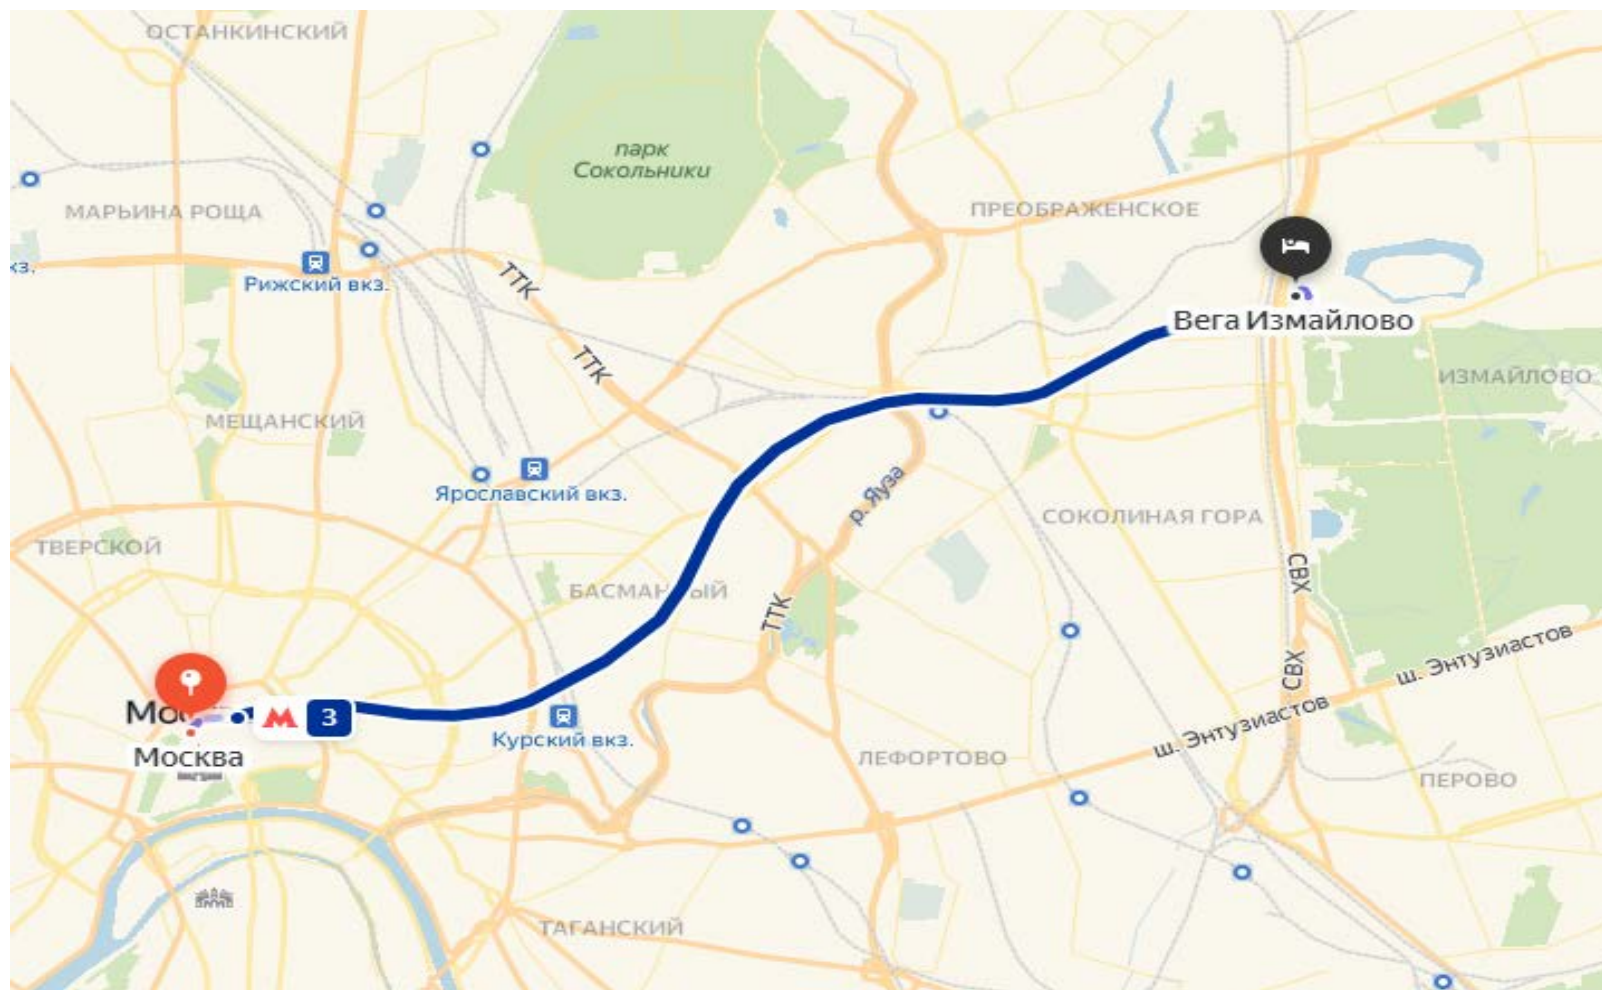

# Расположение на карте

г. Москва, Измайловское шоссе, д. 71, корп. 3В  
(гостиница «Измайлово», корпус «Вега»), ст. м. «Партизанская» 4

# Маршрут. От аэропорта «Шереметьево»

Пешком необходимо дойти до остановки электрички «Аэропорт Шереметьево», на ней доехать до станции «Окружная». Время в пути составит 20 минут. Далее необходимо пройти до станции метро «Окружная», откуда проехать 6 станций до «Измайлово» и пешком дойти до гостиницы.

Время в пути до/от гостиницы - 1 ч. 10 мин.

# Маршрут. Из центра города

Пешком необходимо дойти до остановки метро «Площадь Революции», на ней проехать 4 станции до «Партизанской». Время в пути составит 20 минут. Далее необходимо пешком дойти до гостиницы. Время в пути до/от гостиницы - 30 мин.