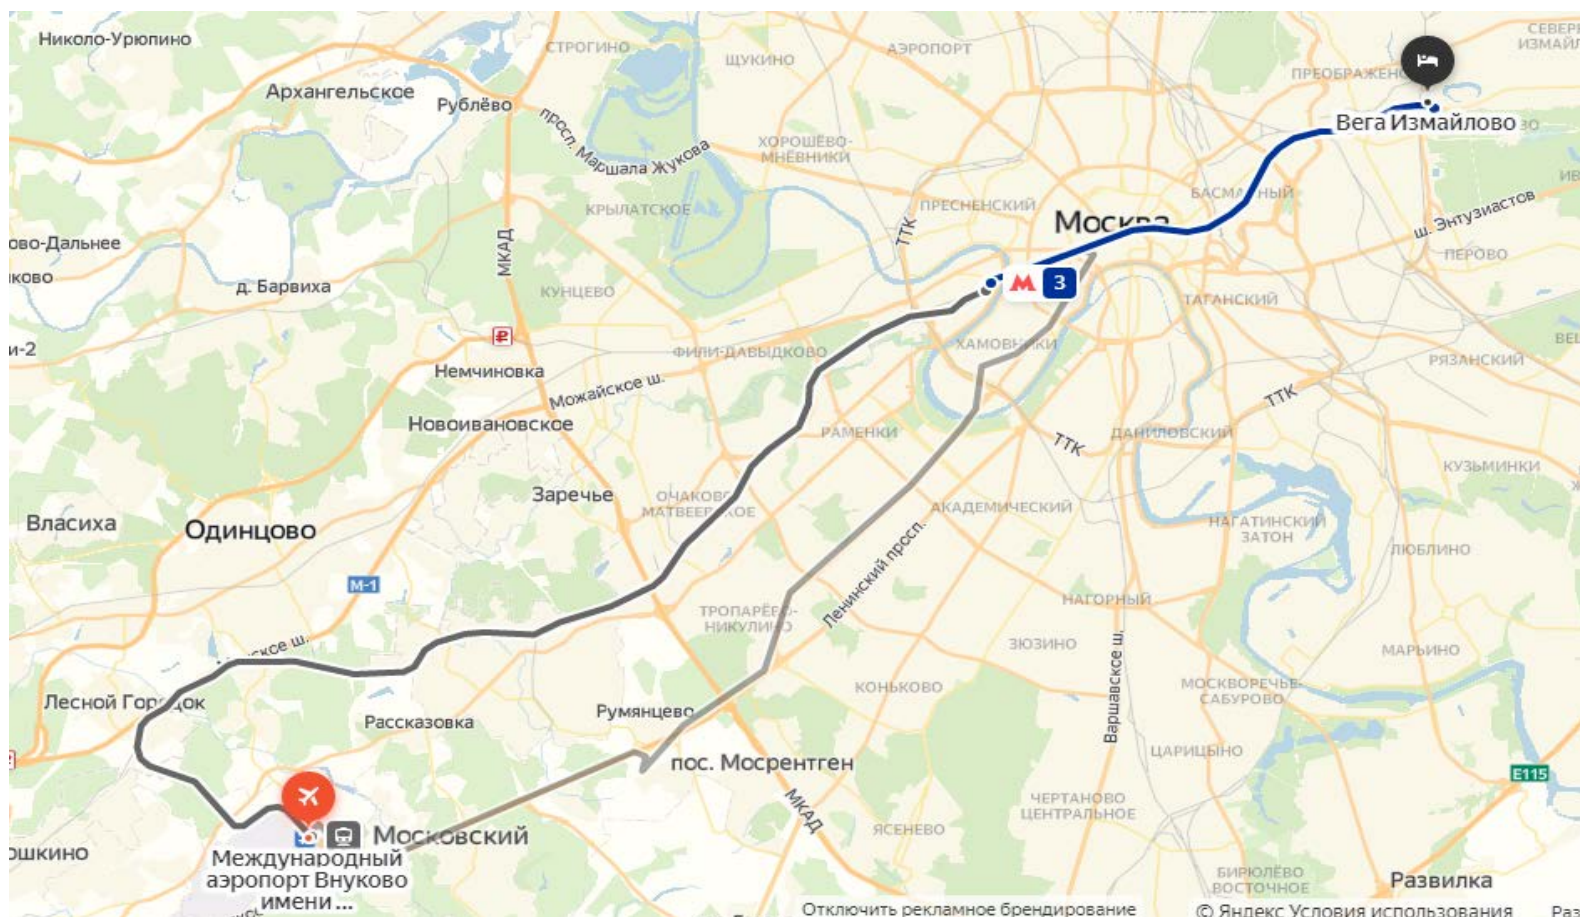

# Место проведения

г. Москва, Измайловское шоссе, д. 71, корп. 3В  
(гостиница «Измайлово», корпус «Вега»), ст. м. «Партизанская» 3

# Расположение на карте

г. Москва, Измайловское шоссе, д. 71, корп. 3В  
(гостиница «Измайлово», корпус «Вега»), ст. м. «Партизанская» 4

# Маршрут. От аэропорта «Домодедово»

Пешком необходимо дойти до остановки электрички «Аэропорт Домодедово», на ней доехать до станции метро «Верхние котлы». Время в пути составит 35 минут. От «Верхних котлов» необходимо проехать 9 остановок до станции «Измайлово» и пешком дойти до гостиницы.

# Маршрут. От аэропорта «Шереметьево»

Пешком необходимо дойти до остановки электрички «Аэропорт Шереметьево», на ней доехать до станции «Окружная». Время в пути составит 20 минут. Далее необходимо пройти до станции метро «Окружная», откуда проехать 6 станций до «Измайлово» и пешком дойти до гостиницы.